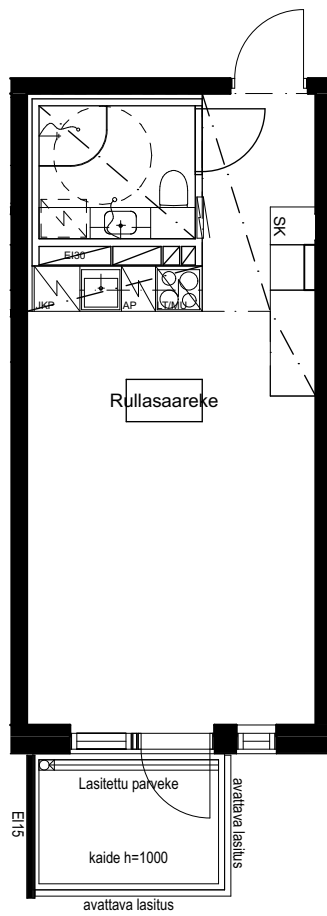

Tuusulan Venny

1H+KT 31,0m²

F12, F24, F36, F48

Mittakaava 1:100 5m