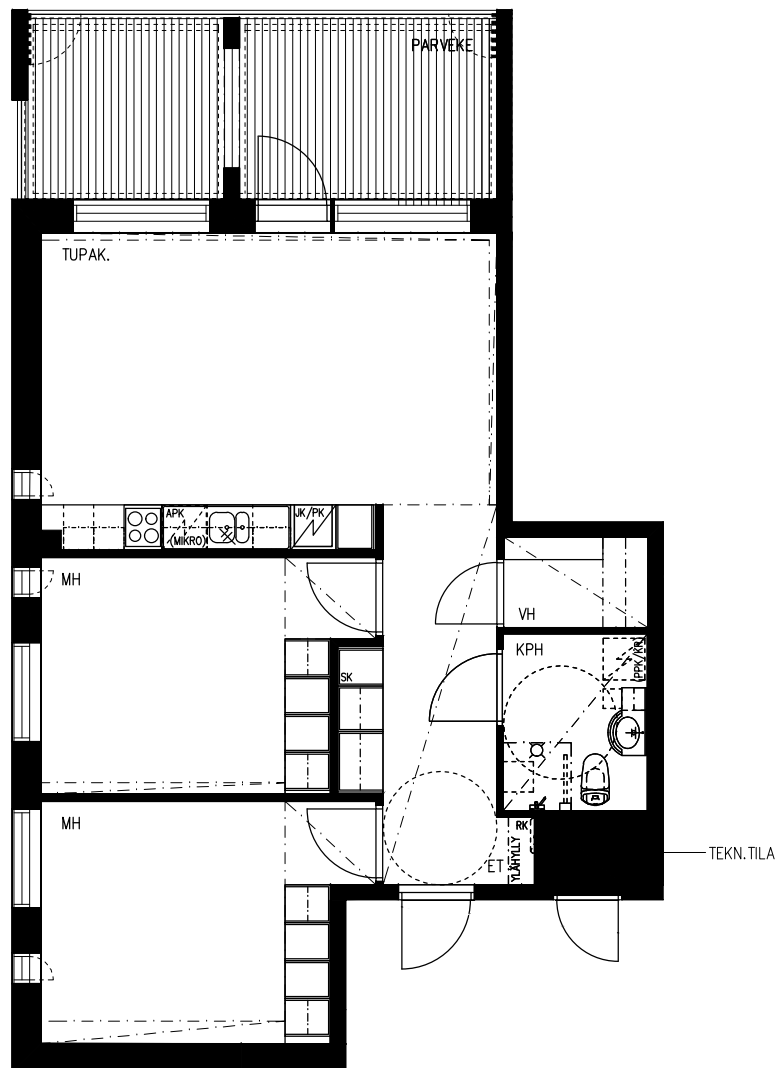

YRJÖ JA HANNA
KODIT

Punapellava, E-talo

Pellavamäentie 1, 04320 Tuusula

Asuntojen pohjakuvat sekä kerrospohjakuvat 1.-6. krs

1h+tupak 46,0 m²

Asunto E1, 1. kerros

Mittakaava 1 / 100

2h+tupak 68,0 m²

Asunto E3, 1. kerros

Mittakaava 1 / 100

1h+tupak 46,0 m²

Asunto E4, 1. kerros

Mittakaava 1 / 100

2h+tupak 68,0 m²

Asunto E7, 2. kerros

Asunto E25, 4. kerros

Mittakaava 1 / 100

Mittakaava 1 / 100

tupak+alkovi 38,5 m²

Asunto E8, 2. kerros

Asunto E17, 3. kerros

Asunto E26, 4. kerros

Asunto E35, 5. kerros

Mittakaava 1 / 100

tupak+alkovi 38,5 m²

Asunto E9, 2. kerros

Asunto E18, 3. kerros

Asunto E27, 4. kerros

Asunto E36, 5. kerros

2h+tupak 64,0 m²

Asunto E11, 2. kerros

Asunto E29, 4. kerros