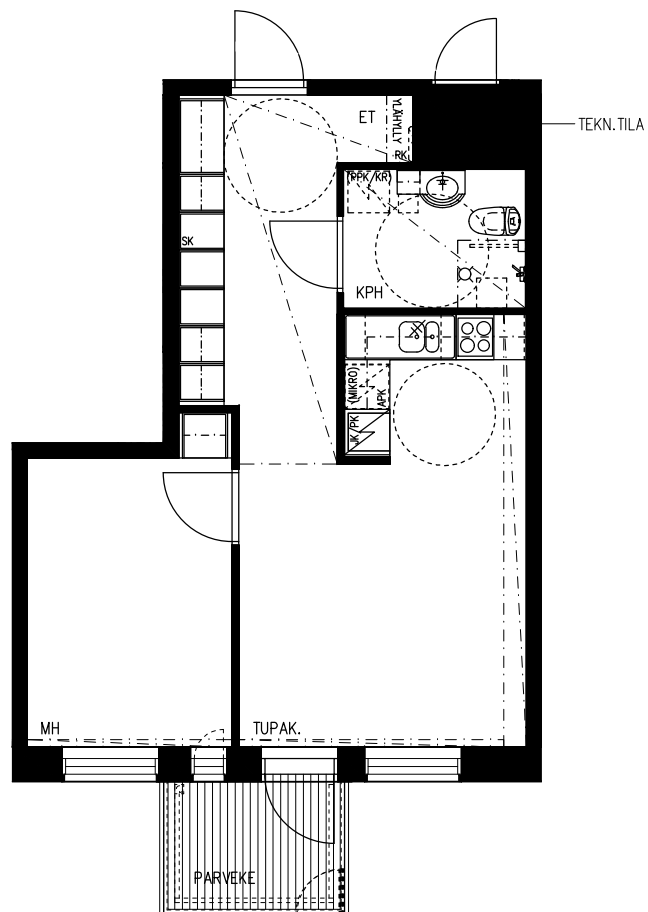

YRJÖ JA HANNA
KODIT

Punapellava, E-talo

Pellavamäentie 1, 04320 Tuusula

Asuntojen pohjakuvat sekä kerrospohjakuvat 1.-6. krs

1h+tupak 46,0 m²

Asunto E1, 1. kerros

Mittakaava 1 / 100

2h+tupak 68,0 m²

Asunto E3, 1. kerros

Mittakaava 1 / 100

1h+tupak 46,0 m²

Asunto E4, 1. kerros

Mittakaava 1 / 100

2h+tupak 68,0 m²

Asunto E7, 2. kerros

Asunto E25, 4. kerros

Mittakaava 1 / 100

Mittakaava 1 / 100

tupak+alkovi 38,5 m²

Asunto E8, 2. kerros

Asunto E17, 3. kerros

Asunto E26, 4. kerros

Asunto E35, 5. kerros

Mittakaava 1 / 100

tupak+alkovi 38,5 m²

Asunto E9, 2. kerros

Asunto E18, 3. kerros

Asunto E27, 4. kerros

Asunto E36, 5. kerros

2h+tupak 64,0 m²

Asunto E11, 2. kerros

Asunto E29, 4. kerros