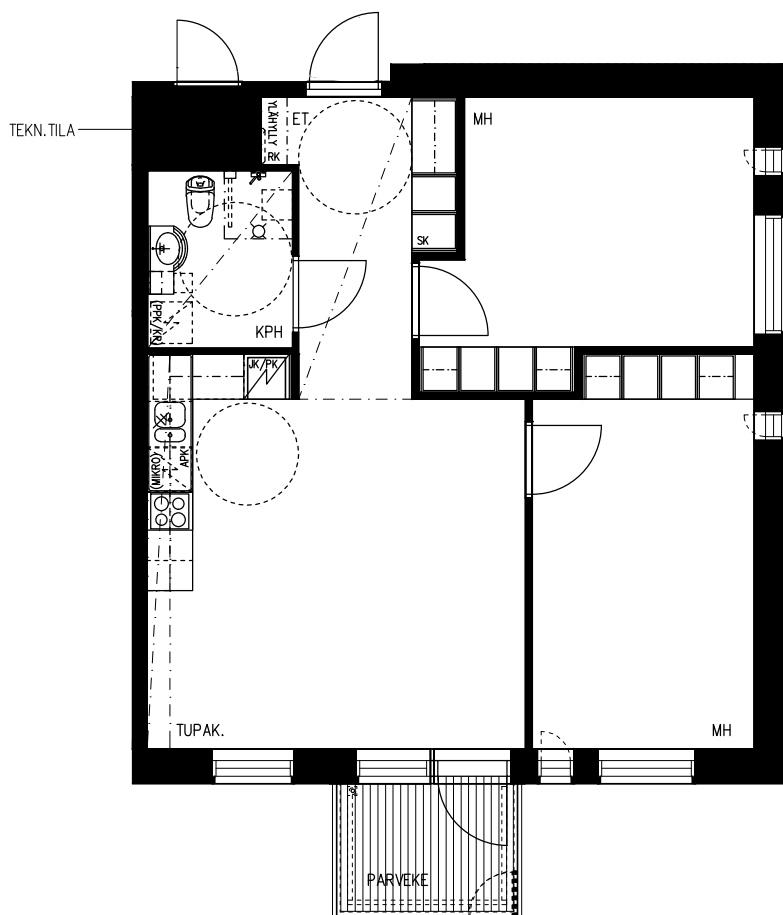

tupak+alkovi 38,5 m²

Asunto E9, 2. kerros

Asunto E18, 3. kerros

Asunto E27, 4. kerros

Asunto E36, 5. kerros

2h+tupak 64,0 m²

Asunto E11, 2. kerros

Asunto E29, 4. kerros

Asunto E23, 3. kerros

Asunto E32, 4. kerros

Asunto E41, 5. kerros

Asunto E44, 6. kerros

2h+k 53,0 m²

Asunto E15, 3. kerros

Asunto E33, 5. kerros

Mittakaava 1 / 100

2h+tupak 68,0 m²

Asunto E16, 3. kerros

Asunto E34, 5. kerros

Mittakaava 1 / 100

2h+tupak 64,0 m²

Asunto E20, 3. kerros

Asunto E38, 5. kerros

Mittakaava 1 / 100

2h+tupak 68,0 m²

Asunto E21, 3. kerros

Asunto E39, 5. kerros

Mittakaava 1 / 100

Mittakaava 1 / 100