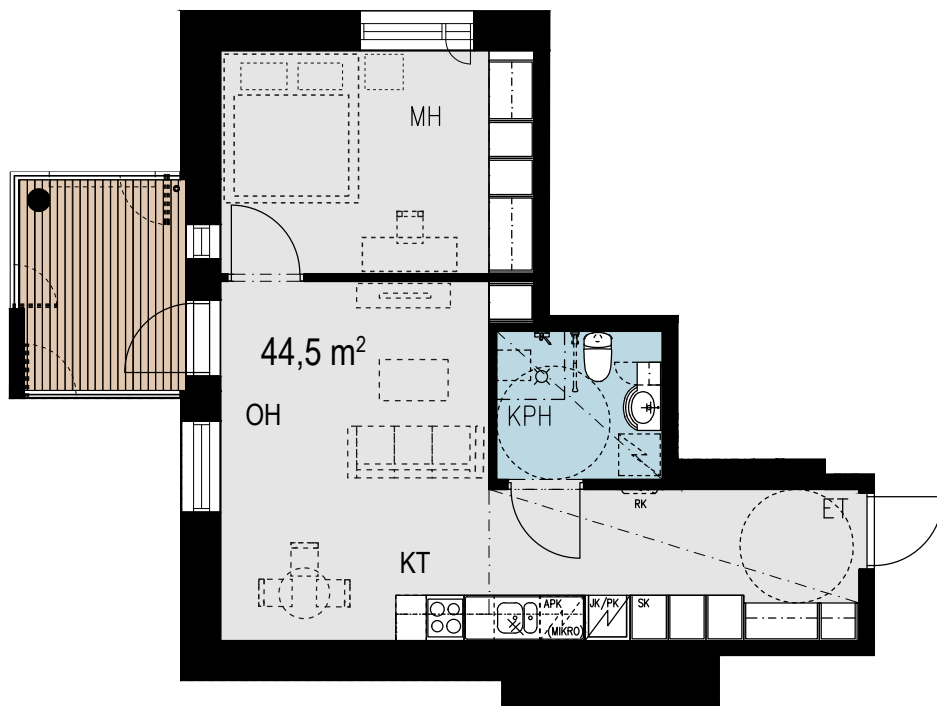

Euran Helmiina

2 h + kt 44,5 m²

As. 6, 2. kerros

Mittakaava 1 / 100

Euran Helmiina

2 h + kt 44,5 m²

As. 13, 3. kerros
As. 20, 4. kerros
As. 27, 5. kerros

Mittakaava 1 / 100