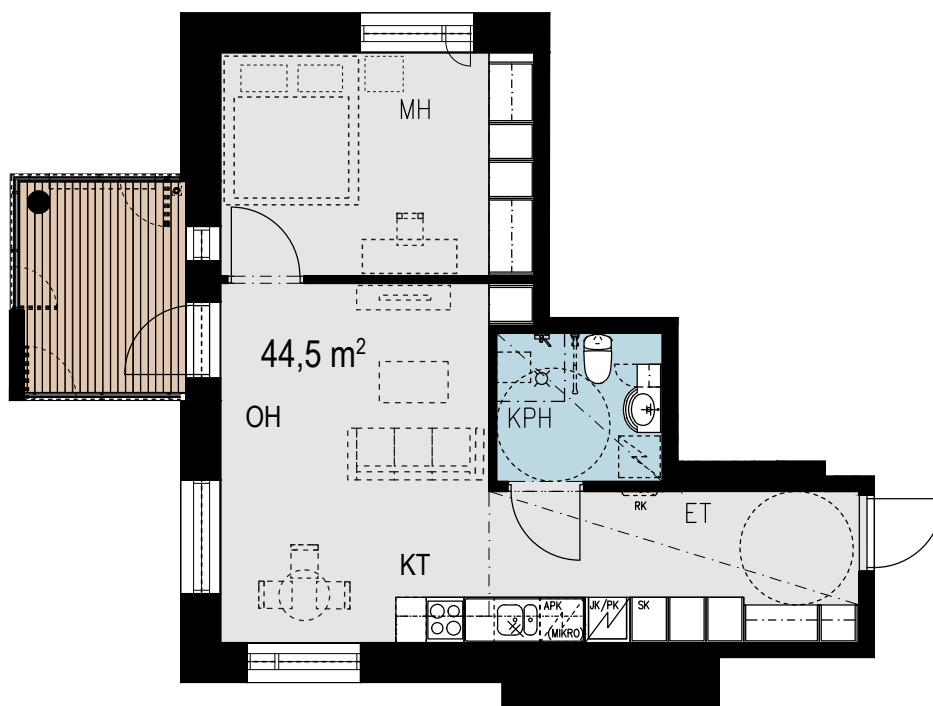

Euran Helmiina

2 h + kt 44,5 m²

As. 6, 2. kerros

Mittakaava 1 / 100

Euran Helmiina

2 h + kt 44,5 m²

As. 13, 3. kerros
As. 20, 4. kerros
As. 27, 5. kerros

Mittakaava 1 / 100