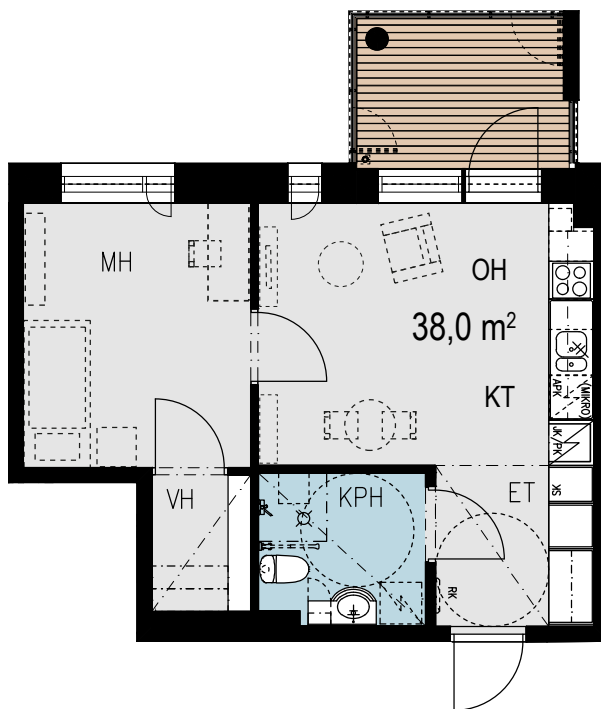

Euran Helmiina

2 h + kt 38,0 m²

- As. 7, 2. kerros
- As. 14, 3. kerros
- As. 21, 4. kerros
- As. 28, 5. kerros

Mittakaava 1 / 100