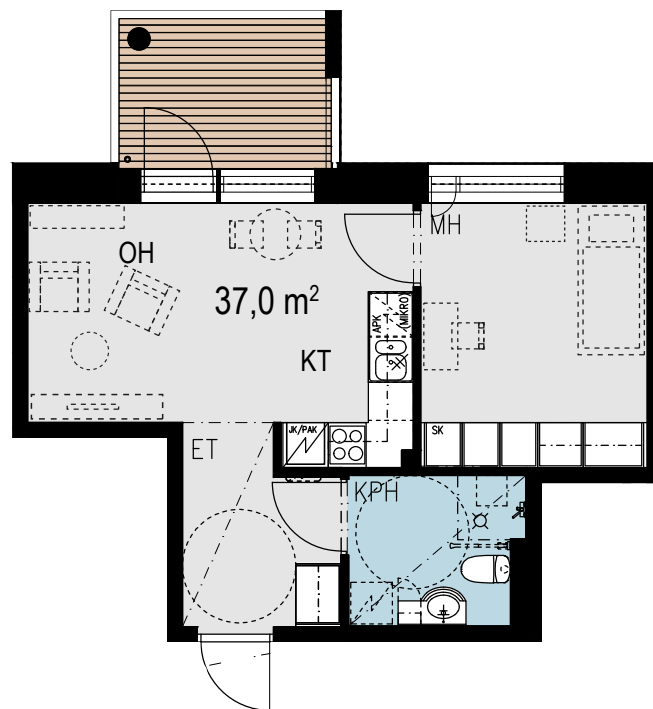

Euran Helmiina

2 h + kt 37 m²

As. 1, 2. kerros

Mittakaava 1 / 100

Euran Helmiina

2 h + kt 37,0 m²

As. 8, 3. kerros
As. 15, 4. kerros
As. 22, 5. kerros

Mittakaava 1 / 100