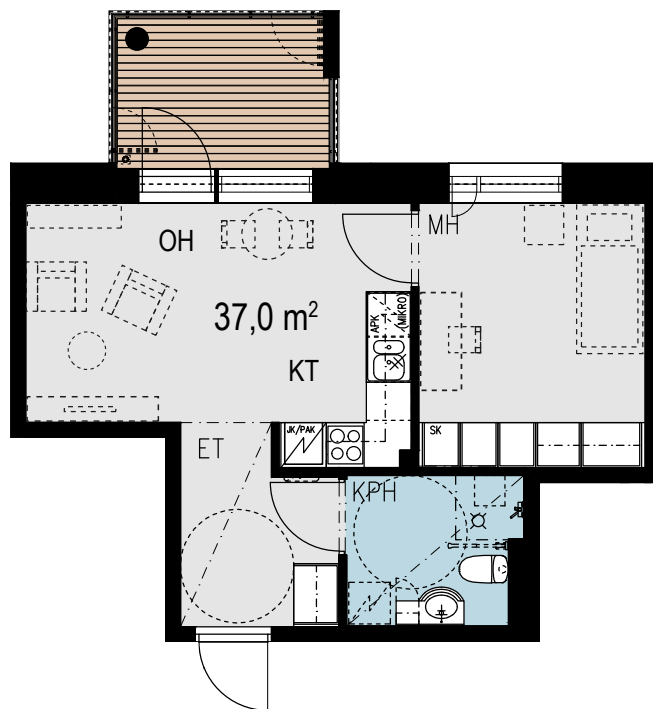

Euran Helmiina

2 h + kt 37 m²

As. 1, 2. kerros

Mittakaava 1 / 100

Euran Helmiina

2 h + kt 37,0 m²

As. 8, 3. kerros
As. 15, 4. kerros
As. 22, 5. kerros

Mittakaava 1 / 100