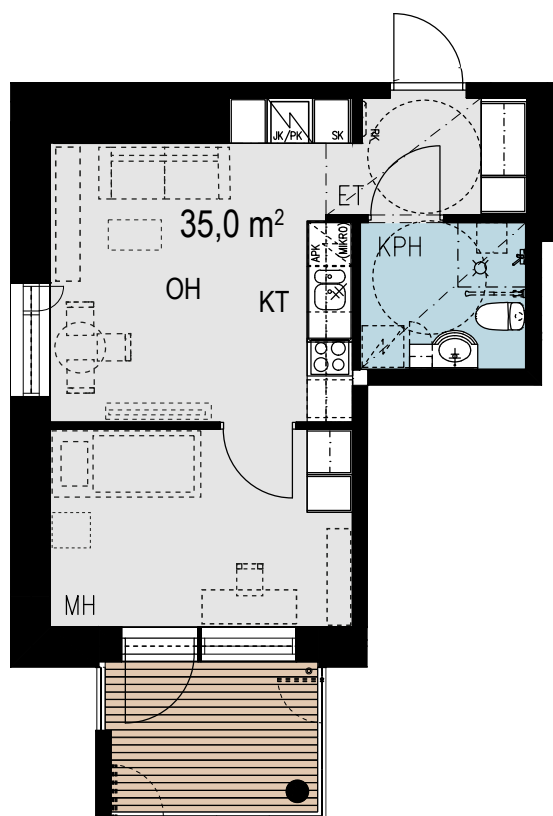

Euran Helmiina

2 h + kt 35,0 m²

As.19, 4. kerros
As. 26, 5. kerros

Mittakaava 1 / 100