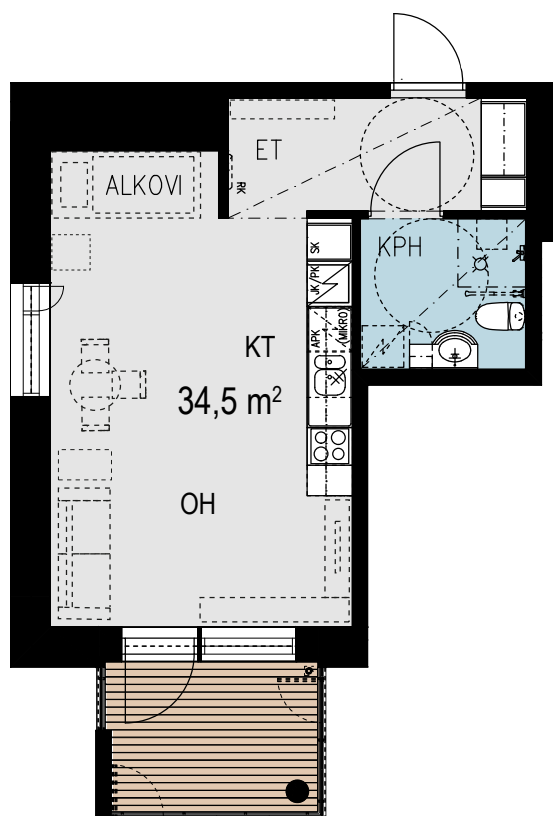

Euran Helmiina

1 h + kt + alkovi 34,5 m²

As. 5, 2. kerros

Mittakaava 1 / 100

Euran Helmiina

1 h + kt + alkovi 34,5 m²

As. 12, 3. kerros

Mittakaava 1 / 100