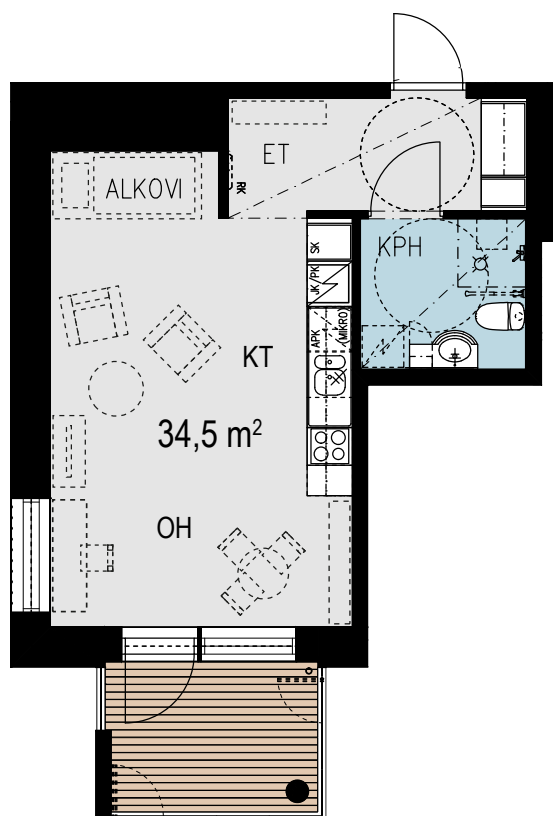

Euran Helmiina

1 h + kt + alkovi 34,5 m²

As. 5, 2. kerros

Mittakaava 1 / 100

Euran Helmiina

1 h + kt + alkovi 34,5 m²

As. 12, 3. kerros

Mittakaava 1 / 100