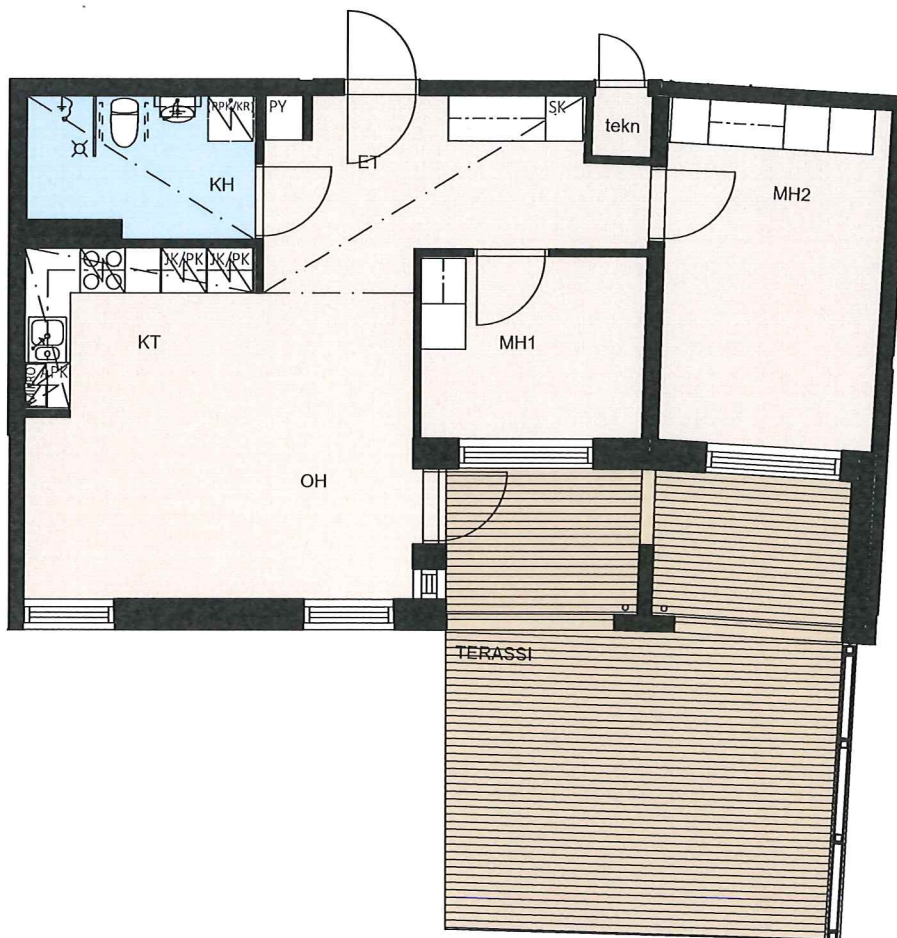

Helsingin Helene, Taidemaalarinkatu 4

3H + KT 62,0 m<sup>2</sup>

Asunto B25 1. kerros

1:100  5m

3H + KT 62,0 m<sup>2</sup>

Asunto C44 1. kerros

1:100  5m