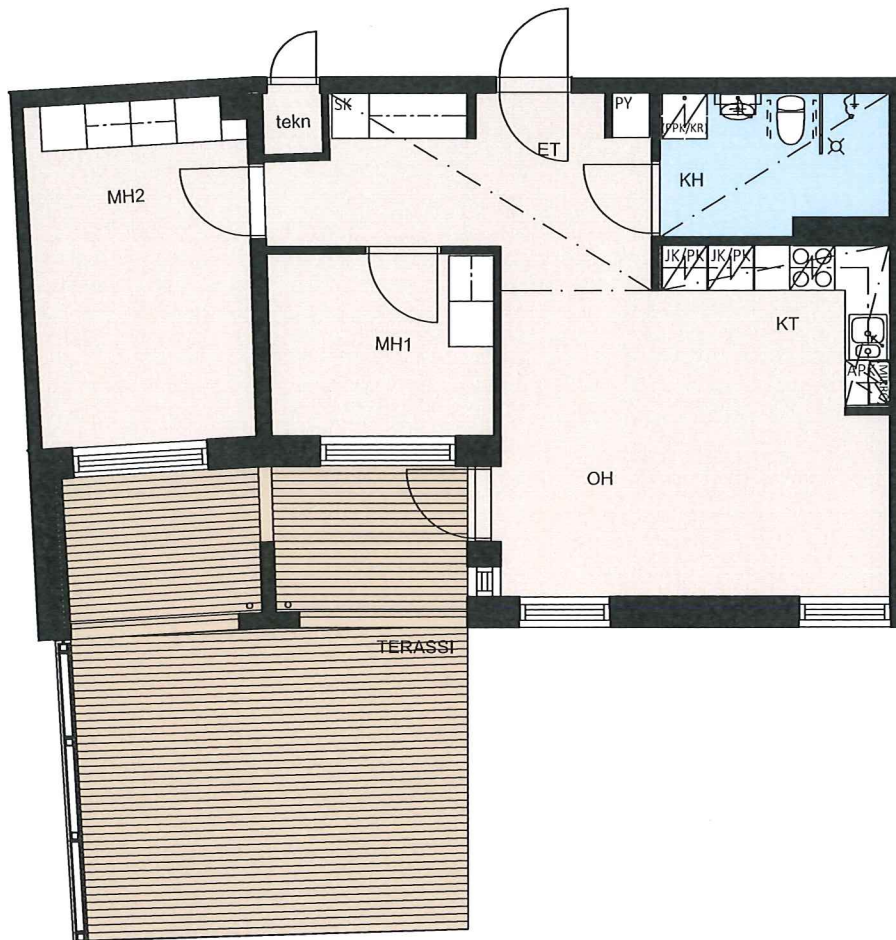

Helsingin Helene, Taidemaalarinkatu 4

3H + KT 62,0 m<sup>2</sup>

Asunto B25 1. kerros

1:100  5m

3H + KT 62,0 m<sup>2</sup>

Asunto C44 1. kerros

1:100  5m