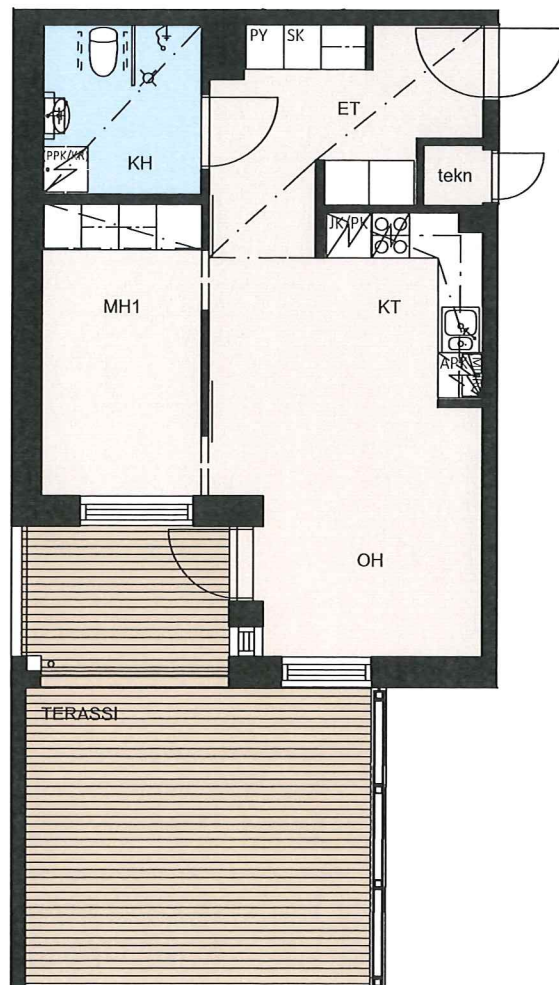

Helsingin Helene, Taidemaalarinkatu 4

2H + KT 42,5 m²

Asunto B24 1. kerros

1:100  5m

2H + KT 42,5 m²

Asunto C43 1. kerros

1:100  5m