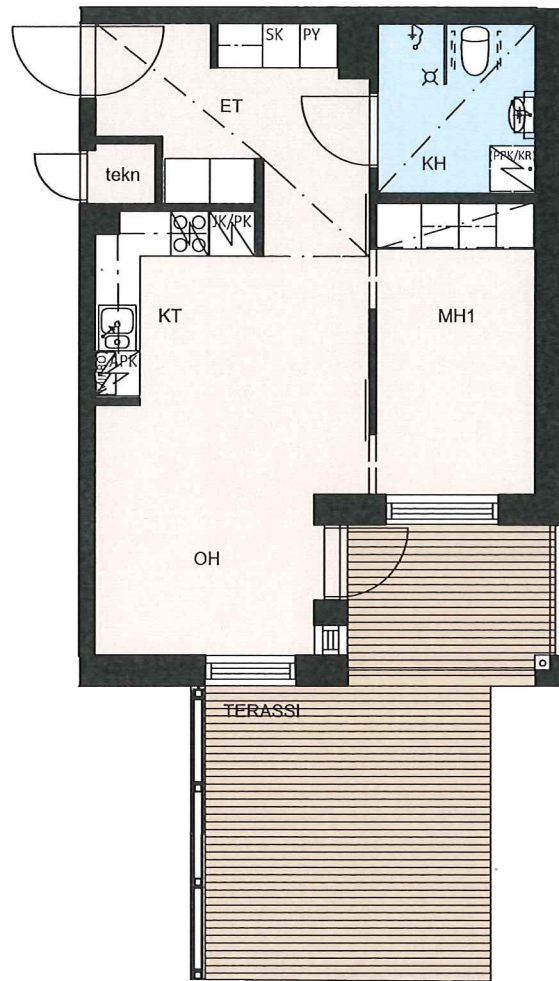

Helsingin Helene, Taidemaalarinkatu 4

2H + KT 42,5 m²

Asunto B24 1. kerros

1:100  5m

2H + KT 42,5 m²

Asunto C43 1. kerros

1:100  5m