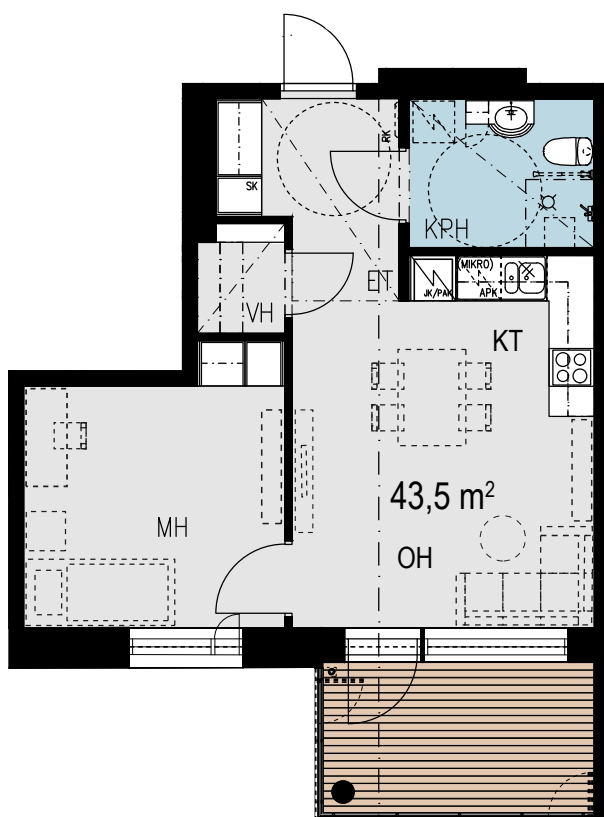

Euran Helmiina

2 h + kt 43,5 m²

As. 2, 2. kerros
As. 9, 3. kerros
As. 16, 4. kerros
As. 23, 5. kerros

Mittakaava 1 / 100

Euran Helmiina

2 h + kt 43,5 m²

- As. 4, 2. kerros
- As. 11, 3. kerros
- As. 18, 4. kerros
- As. 25, 5. kerros

Mittakaava 1 / 100